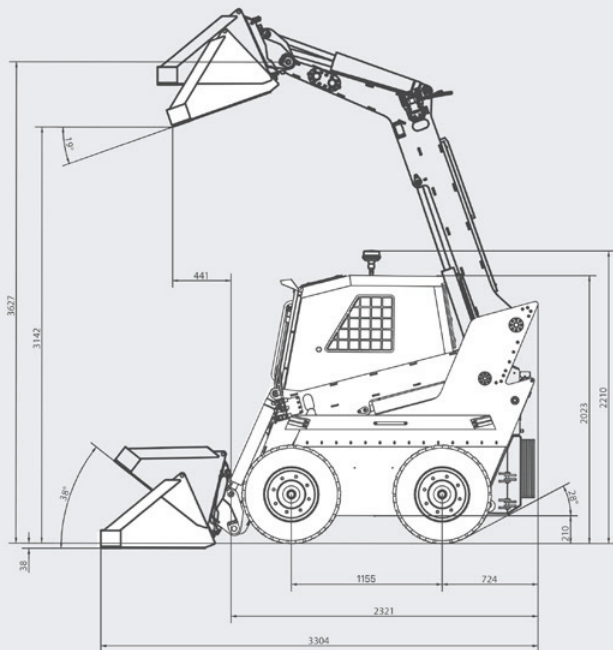

ELISE¹⁰⁰

HMOTNOSTI

Provozní hmotnost nakladače 2 800 kg

Celková hmotnost nakladače 3 500 kg

HYDRAULIKA

Tlak hydraulického oleje 180 Bar

Průtok hydraulického oleje 65 l/min

Zásobník hydraulického oleje 40 l