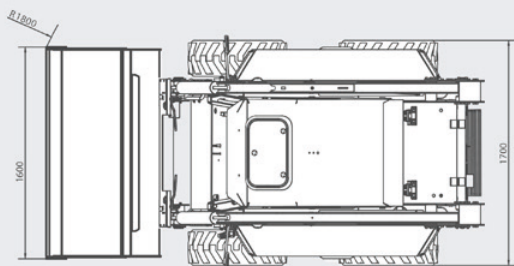

ELISE¹⁰⁰

HMOTNOSTI

Provozní hmotnost nakladače 2 800 kg

Celková hmotnost nakladače 3 500 kg

HYDRAULIKA

Tlak hydraulického oleje 180 Bar

Průtok hydraulického oleje 65 l/min

Zásobník hydraulického oleje 40 l